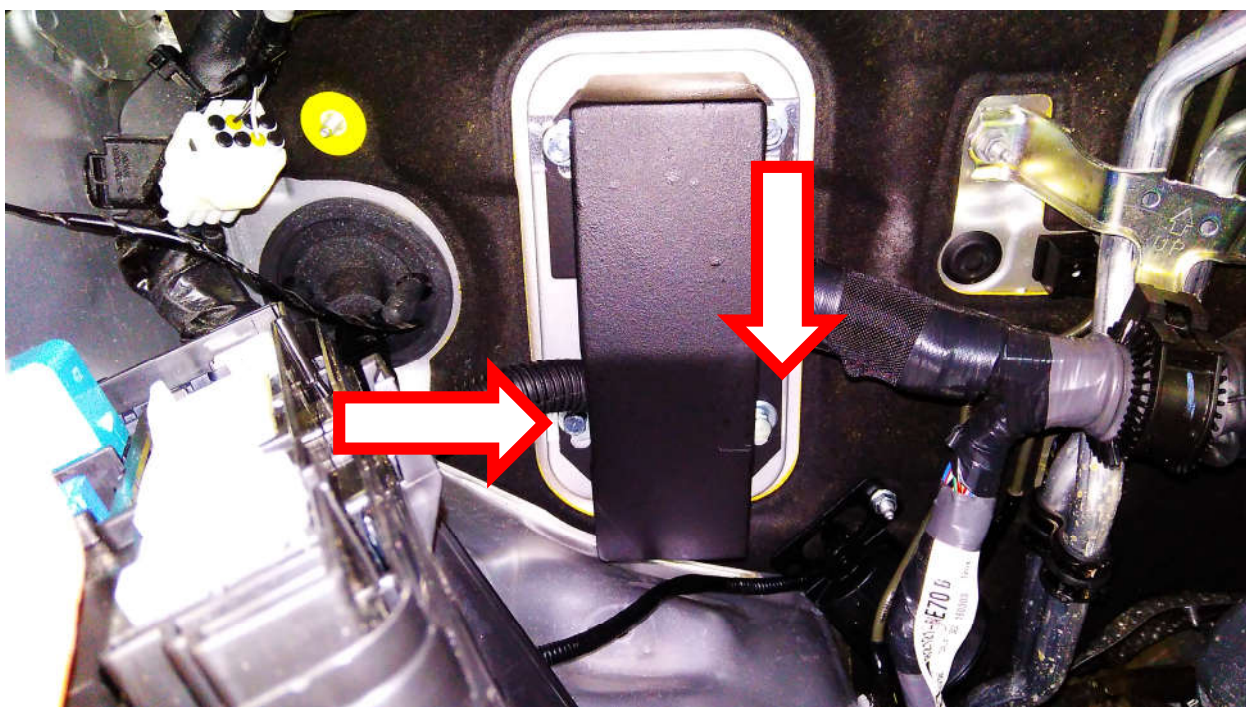

Технологическая карта установки защиты электронного блока управления (ЭБУ)
BRONEBOX на Toyota LC-200, Lexus LX-570

1. В подкапотном пространстве открутить монтажный блок.
2. Отодвинуть монтажный блок в сторону.
3. Открутить блок управления двигателем.

4. Установить защиту на блок управления двигателем.
5. Закрепить защиту в месте, с блоком антивандальным крепежом.

6. Установить снятые детали на автомобиль, в обратном порядке.