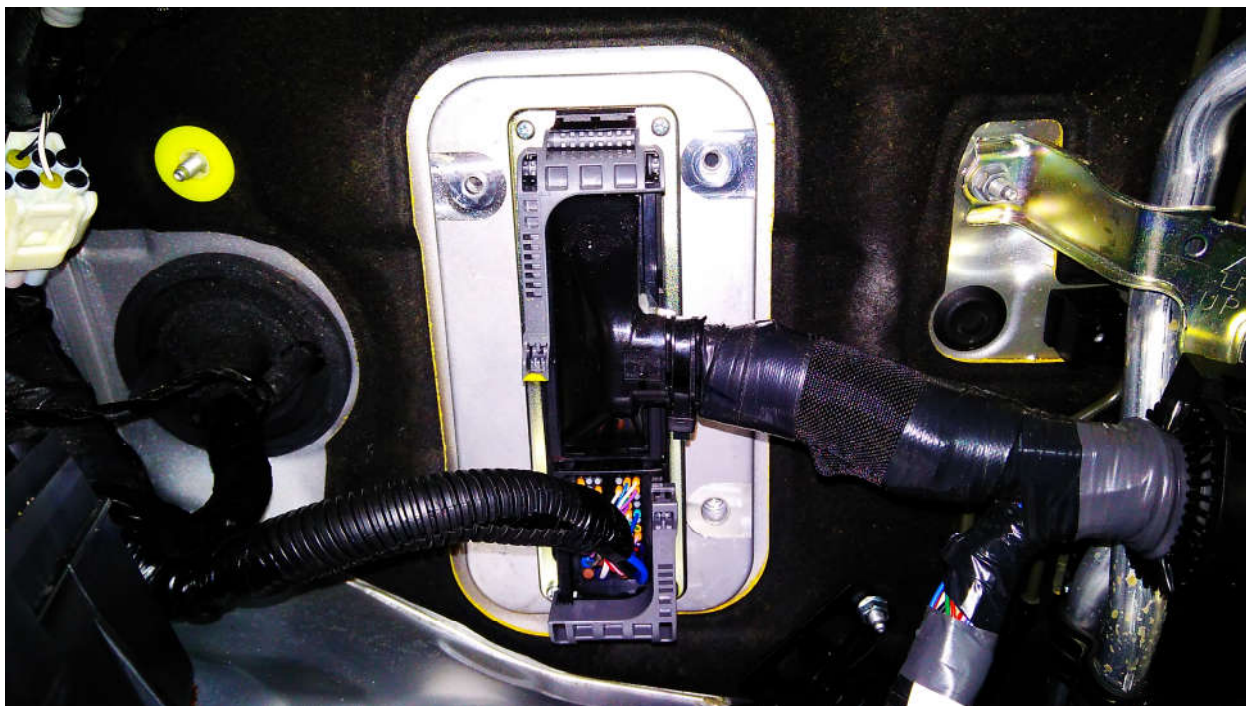

Технологическая карта установки защиты электронного блока управления (ЭБУ)
BRONEBOX на Toyota LC-200, Lexus LX-570

1. В подкапотном пространстве открутить монтажный блок.
2. Отодвинуть монтажный блок в сторону.
3. Открутить блок управления двигателем.

4. Установить защиту на блок управления двигателем.
5. Закрепить защиту в месте, с блоком антивандальным крепежом.

6. Установить снятые детали на автомобиль, в обратном порядке.